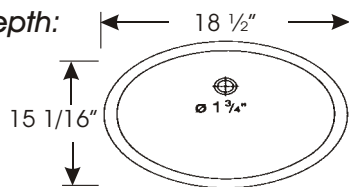

3 Custom Edges 1-1/2"

Pencil Edge

Custom Radius

Custom Bevel

Custom Ogee

4 Bowl(s) Included:

(White, Eggshell or Bone)

22" Depth:

19" Depth:

(White or Eggshell)

Single Bowl Vanity

Length

Up to:	Bright White	Sanded	Aspen	Pebble	Talus & Quarry
25"	\$ 648.90 Ea	\$ 674.10 Ea	\$ 699.30 Ea	\$ 722.40 Ea	\$ 771.00 Ea
31"	\$ 699.30 Ea	\$ 745.50 Ea	\$ 770.70 Ea	\$ 798.00 Ea	\$ 851.20 Ea
37"	\$ 749.70 Ea	\$ 821.10 Ea	\$ 854.70 Ea	\$ 886.20 Ea	\$ 946.00 Ea
43"	\$ 802.20 Ea	\$ 879.90 Ea	\$ 915.60 Ea	\$ 951.30 Ea	\$ 1015.00 Ea
49"	\$ 905.10 Ea	\$ 995.40 Ea	\$ 1039.50 Ea	\$ 1081.50 Ea	\$ 1154.00 Ea
61"	\$ 1012.20 Ea	\$ 1113.00 Ea	\$ 1163.40 Ea	\$ 1226.40 Ea	\$ 1309.00 Ea
73"	\$ 1180.20 Ea	\$ 1312.50 Ea	\$ 1375.50 Ea	\$ 1436.40 Ea	\$ 1532.50 Ea
97"	\$ 1367.10 Ea	\$ 1520.40 Ea	\$ 1591.80 Ea	\$ 1661.10 Ea	\$ 1772.00 Ea

Double Bowl Vanity

Length

Up to:	Bright White	Sanded	Aspen	Pebble	Talus & Quarry
61"	\$ 1312.50 Ea	\$ 1381.80 Ea	\$ 1434.30 Ea	\$ 1495.20 Ea	\$ 1674.40 Ea
73"	\$ 1402.80 Ea	\$ 1533.00 Ea	\$ 1596.00 Ea	\$ 1654.80 Ea	\$ 1854.00 Ea
97"	\$ 1623.30 Ea	\$ 1782.90 Ea	\$ 1856.40 Ea	\$ 1929.90 Ea	\$ 2161.50 Ea