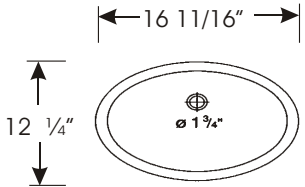

3 Custom Edges 1-1/2"

Pencil Edge

Custom Radius

Custom Bevel

Custom Ogee

4 Bowl(s) Included:

(White, Eggshell or Bone)

22" Depth:

19" Depth:

(White or Eggshell)

Single Bowl Vanity

Length

Up to:	Bright White	Sanded	Aspen	Pebble	Talus & Quarry
25"	\$ 648.90 Ea	\$ 674.10 Ea	\$ 699.30 Ea	\$ 722.40 Ea	\$ 771.00 Ea
31"	\$ 699.30 Ea	\$ 745.50 Ea	\$ 770.70 Ea	\$ 798.00 Ea	\$ 851.20 Ea
37"	\$ 749.70 Ea	\$ 821.10 Ea	\$ 854.70 Ea	\$ 886.20 Ea	\$ 946.00 Ea
43"	\$ 802.20 Ea	\$ 879.90 Ea	\$ 915.60 Ea	\$ 951.30 Ea	\$ 1015.00 Ea
49"	\$ 905.10 Ea	\$ 995.40 Ea	\$ 1039.50 Ea	\$ 1081.50 Ea	\$ 1154.00 Ea
61"	\$ 1012.20 Ea	\$ 1113.00 Ea	\$ 1163.40 Ea	\$ 1226.40 Ea	\$ 1309.00 Ea
73"	\$ 1180.20 Ea	\$ 1312.50 Ea	\$ 1375.50 Ea	\$ 1436.40 Ea	\$ 1532.50 Ea
97"	\$ 1367.10 Ea	\$ 1520.40 Ea	\$ 1591.80 Ea	\$ 1661.10 Ea	\$ 1772.00 Ea

Double Bowl Vanity

Length

Up to:	Bright White	Sanded	Aspen	Pebble	Talus & Quarry
61"	\$ 1312.50 Ea	\$ 1381.80 Ea	\$ 1434.30 Ea	\$ 1495.20 Ea	\$ 1674.40 Ea
73"	\$ 1402.80 Ea	\$ 1533.00 Ea	\$ 1596.00 Ea	\$ 1654.80 Ea	\$ 1854.00 Ea
97"	\$ 1623.30 Ea	\$ 1782.90 Ea	\$ 1856.40 Ea	\$ 1929.90 Ea	\$ 2161.50 Ea