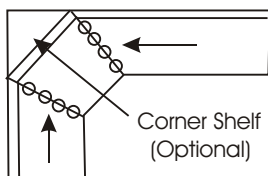

- 1811 - 35 Deepstar Flint
- 1822 - 35 Bella Capri
- 1825 - 35 Sedona Spa

Fabrication Charges:

Laminate End Cap
(Square Edge)

Std / Prem \$ 13.00 Ea
High Def. \$ 14.00 Ea

Bevel End Cap w/ "Mini-Clip"

22" & 25" = \$ 70.00 Ea
27" & 36" = \$ 90.00 Ea

Miters

Loose \$24.00 Ea
Assem. \$48.00 Ea

Butt-Joints

Loose \$ 24.00 Ea
Assem. \$52.00 Ea

22-1/2 Miters

Loose \$ 40.00 Ea
Assem. \$ 60.00 Ea

Clip Corner (Square Edge) OR
Eased Edge

\$ 20.00 Ea