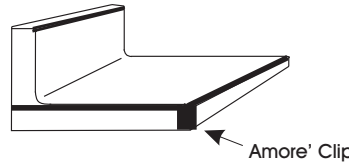

- *7732-46 Butterum Granite
- *7734-46 Jamocha Granite

- 1811-35 Deepstar Flint
- 1819-35 Bella Venito
- 1820-35 Bella Noche
- 1821-35 Bella Reale
- 1822-35 Bella Capri
- 1824-35 Sedona Bluff

Fabrication Charges:

Laminate End Cap (Square Edge)

Std / Prem \$ 14.00 Ea
High Def. \$ 18.00 Ea

Amore' End Cap

Std / Prem = \$ 190.00 Ea
HD = \$ 220.00 Ea

Miters

Loose \$24.00 Ea
Assem. \$48.00 Ea

Butt-Joints

Loose \$ 24.00 Ea
Assem. \$52.00 Ea

Eased Edge \$ 36.00 Sq. Edge Only
Bullnose End \$ 44.00 Sq. Edge Only

Square Edge \$ 18.00
Amore' Edge \$ 260.00

(Requires "Clip")

Angle End Base (Square Edge ONLY)

\$ 56.00 Ea

Angle Cut (Square Edge)

\$ 36.00 Ea