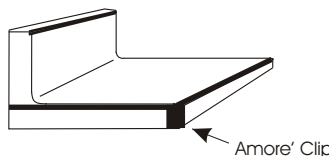

Amore' End Cap

Std / Prem = $ 190.00 Ea
HD = $ 220.00 Ea